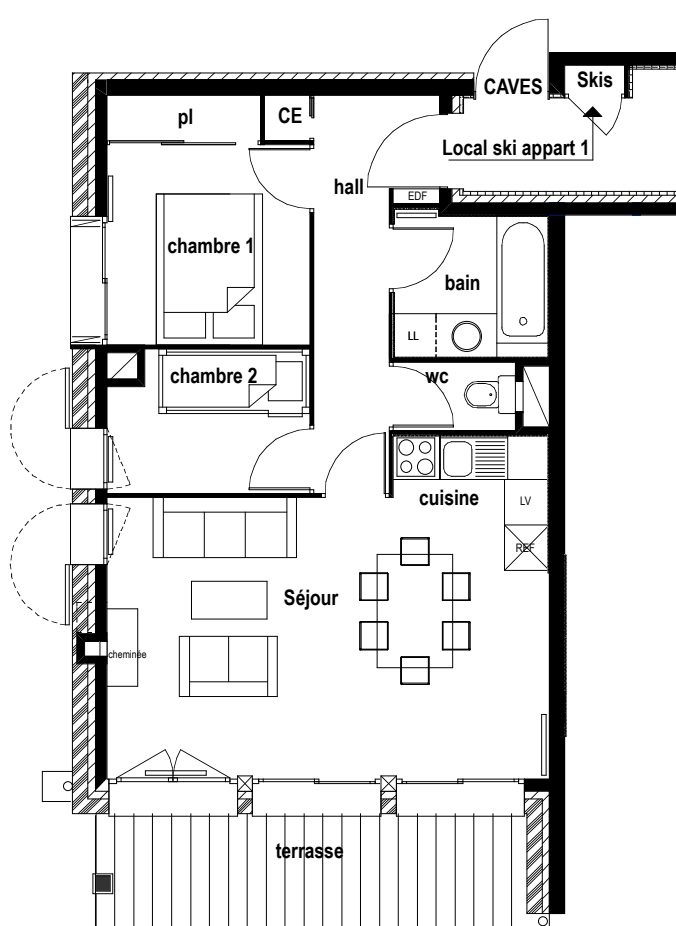

Dans le Village de Pralognan-La-Vanoise
Les Chalets de Napremont
 Appartement n°1 - bis

Niveau rez de jardin
Type 3
Surface habitable 48,68 m²
Terrasse 12,02 m²
Local skis 0,31m²
Cave & stationnement

Niveau rez de jardin:

Hall	6,48 m ²
Cuisine / Séjour	23,54 m ²
Bain	4,00 m ²
WC	1,46 m ²
Chambre 1	7,11 m ²
Placard	1,22 m ²
Chambre 2	4,87 m ²

FACADE SUD