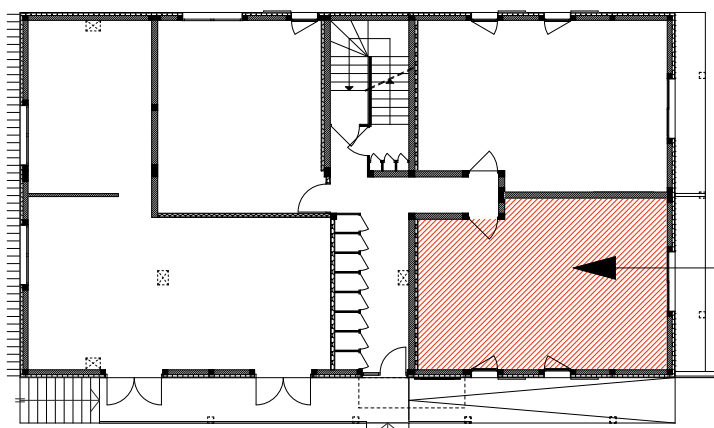

Chalet "Les 4 Saisons" Pralognan La Vanoise Appartement n°2

Échelle indicative 1/50

FACADE OUEST

REZ DE CHAUSSÉE

Type 3

Hall	5,47m ²
Pl.	1,31m ²
Séjour	15,82m ²
WC	1,44m ²
Douche	2,16m ²
Chambre 1	7,05m ²
Chambre 2	9,37m ²

Surface habitable 42,62m²

Terrasse 5,84m²