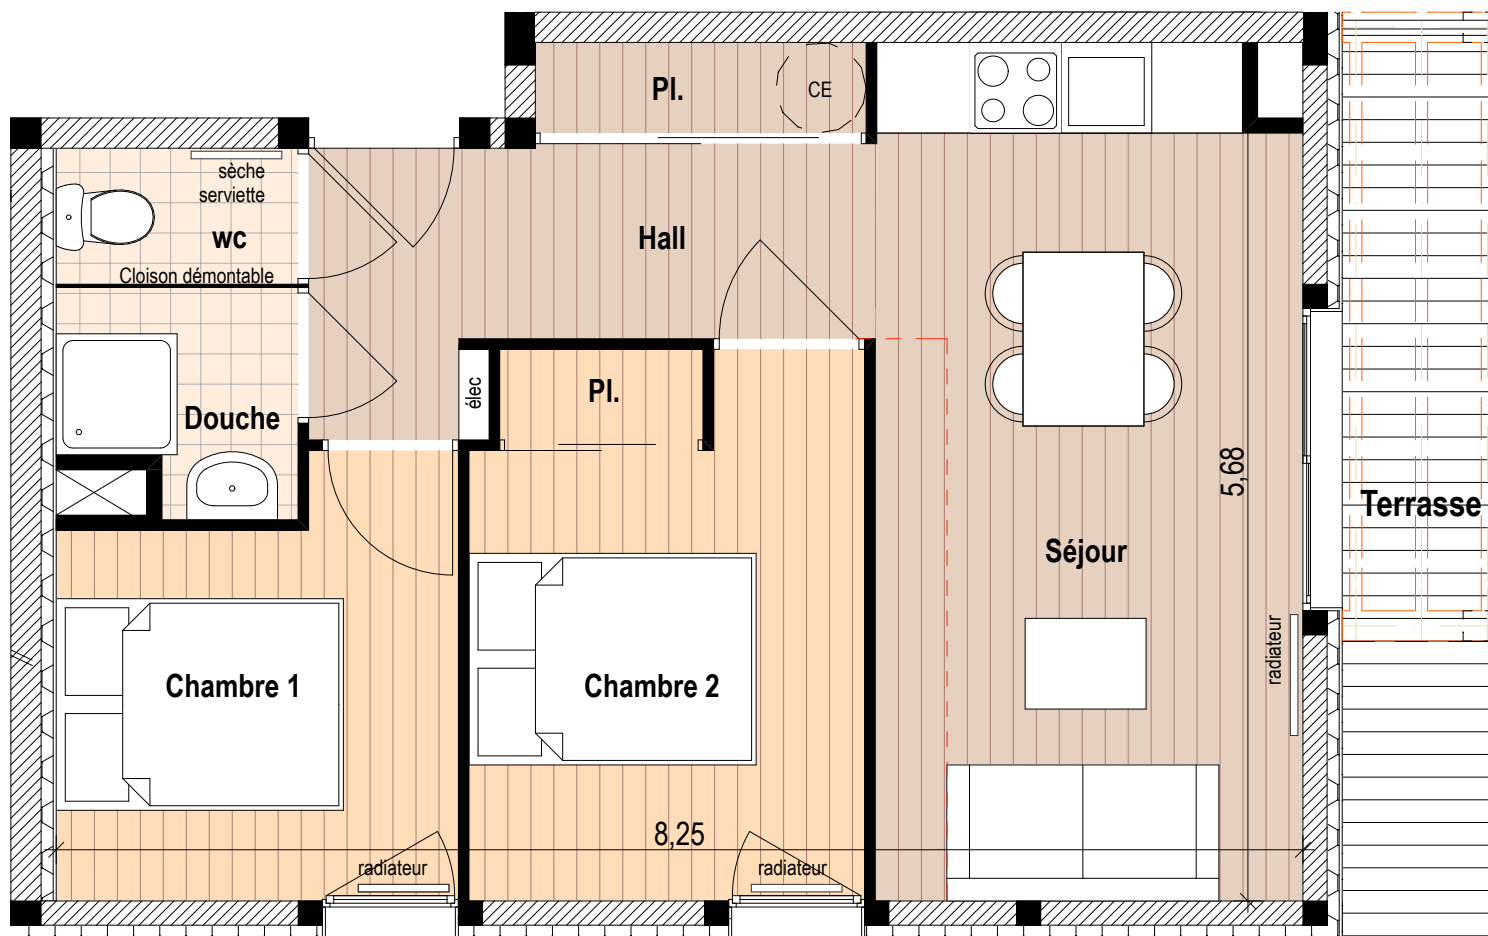

Chalet "Les 4 Saisons" Pralognan La Vanoise Appartement n°2

Échelle indicative 1/50

FACADE OUEST

REZ DE CHAUSSÉE

Type 3

Hall	5,47m ²
Pl.	1,31m ²
Séjour	15,82m ²
WC	1,44m ²
Douche	2,16m ²
Chambre 1	7,05m ²
Chambre 2	9,37m ²

Surface habitable 42,62m²

Terrasse 5,84m²