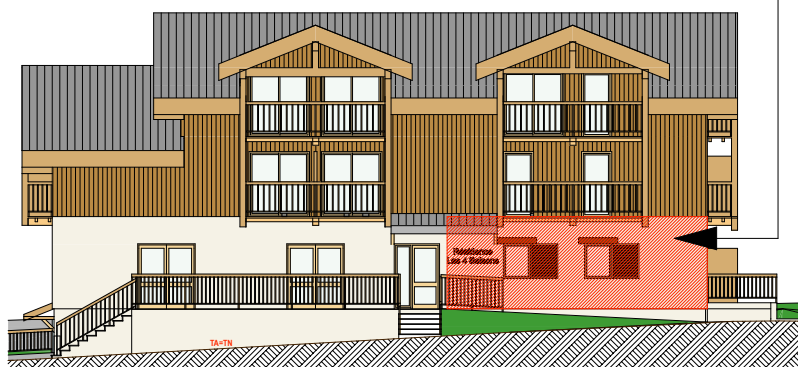

Chalet "Les 4 Saisons" Pralognan La Vanoise Appartement n°2

Échelle indicative 1/50

FACADE OUEST

REZ DE CHAUSSÉE

Type 3

Hall	5,47m ²
Pl.	1,31m ²
Séjour	15,82m ²
WC	1,44m ²
Douche	2,16m ²
Chambre 1	7,05m ²
Chambre 2	9,37m ²

Surface habitable 42,62m²

Terrasse 5,84m²