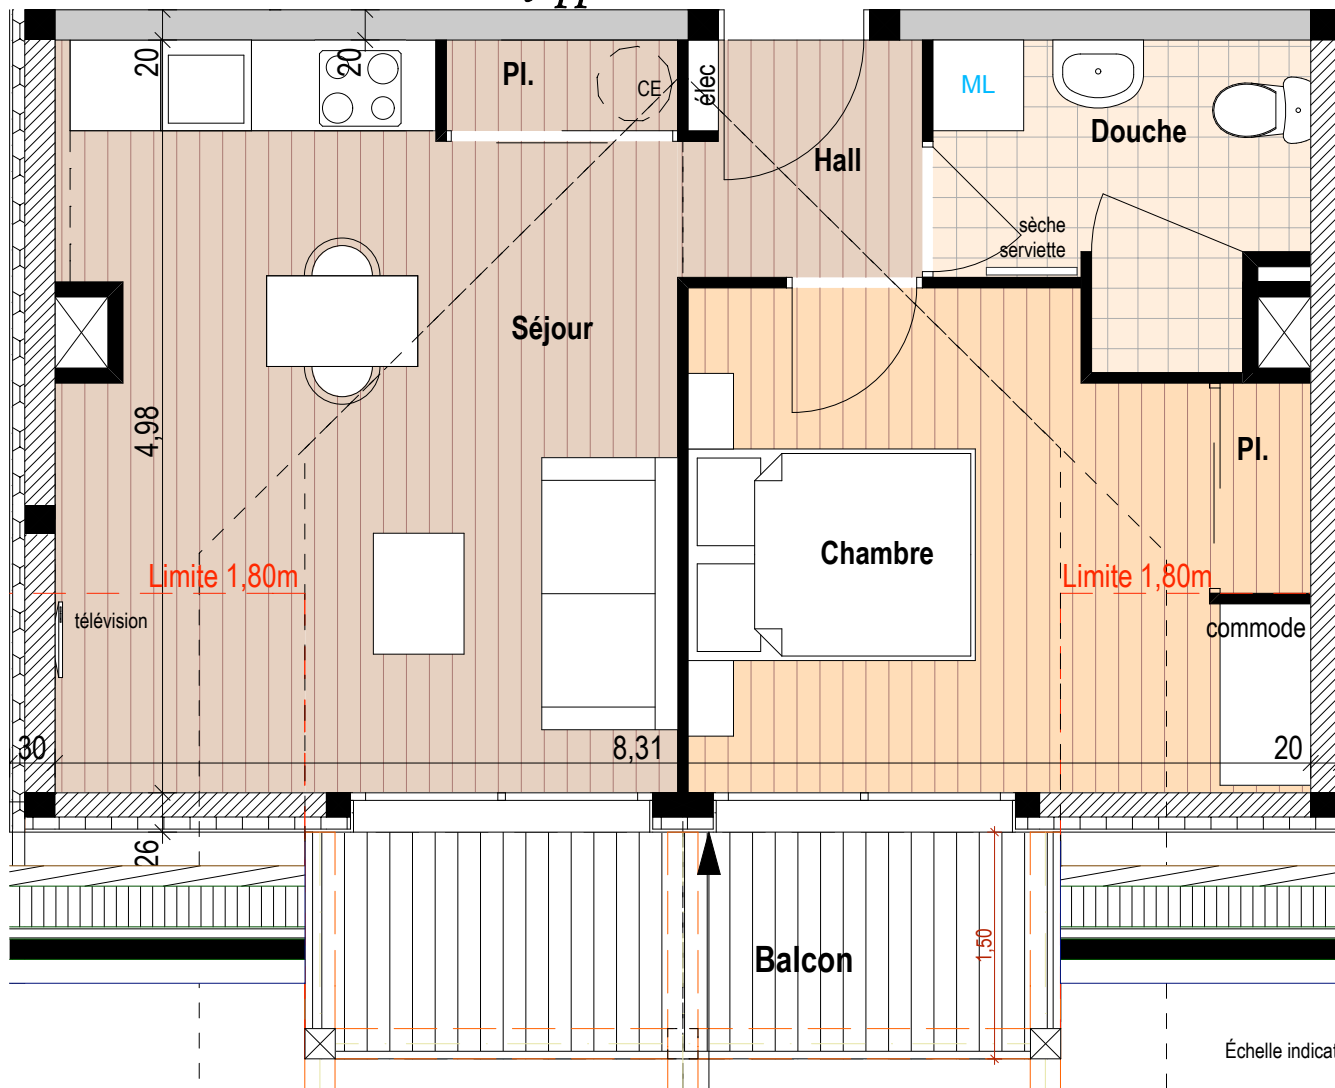

Chalet "Les 4 Saisons" Pralognan La Vanoise

Appartement n°12

R+2	
Type 2	
Hall	2,36m ²
Pl.	0,92m ²
Séjour	16,96m ²
Douche	4,47m ²
Chambre	10,62m ²
Séjour sous 1,80m	2,18m ²
Chambre sous 1,80m	2,19m ²
Surface habitable	35,24m²
Balcon	7,50m ²

FACADE OUEST