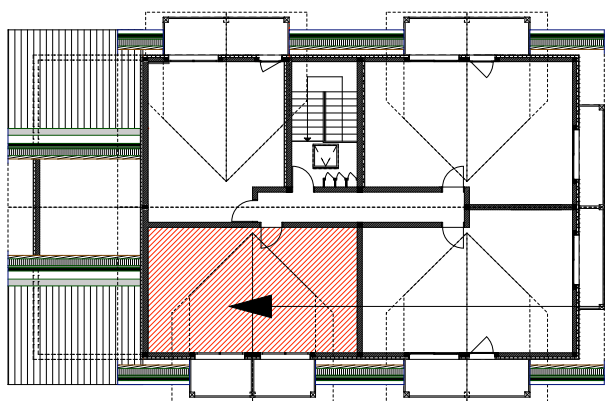

Chalet "Les 4 Saisons" Pralognan La Vanoise

Appartement n°12

R+2	
Type 2	
Hall	2,36m ²
Pl.	0,92m ²
Séjour	16,96m ²
Douche	4,47m ²
Chambre	10,62m ²
Séjour sous 1,80m	2,18m ²
Chambre sous 1,80m	2,19m ²
Surface habitable	35,24m²
Balcon	7,50m ²