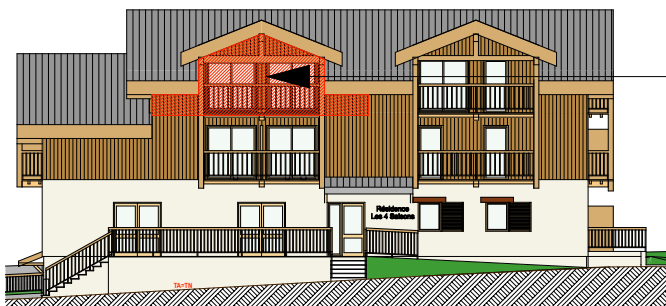

Chalet "Les 4 Saisons" Pralognan La Vanoise

Appartement n°12

R+2	
Type 2	
Hall	2,36m ²
Pl.	0,92m ²
Séjour	16,96m ²
Douche	4,47m ²
Chambre	10,62m ²
Séjour sous 1,80m	2,18m ²
Chambre sous 1,80m	2,19m ²
Surface habitable	35,24m²
Balcon	7,50m ²

FACADE OUEST